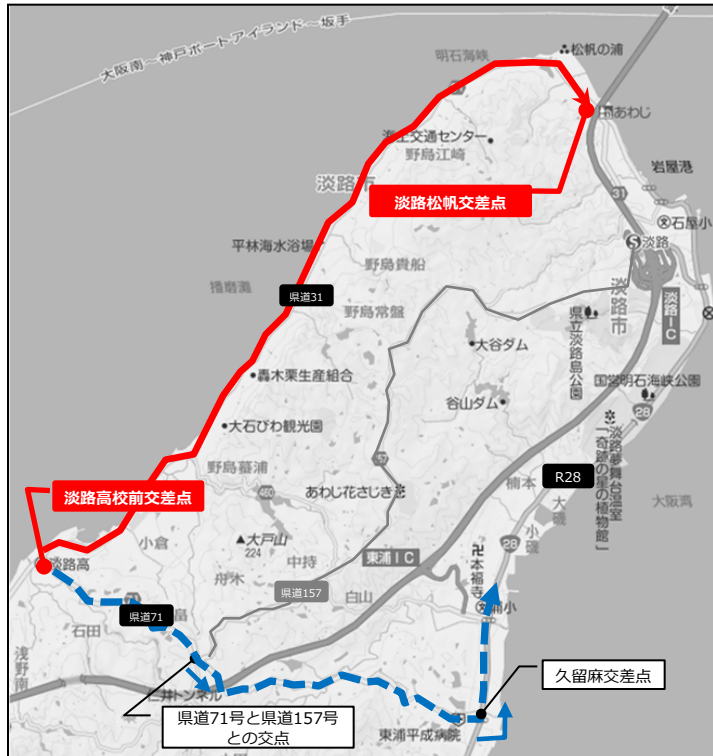

交通規制実施のお知らせ

9月19日(月・祝)

淡路島島内で交通規制を実施します

区間	場所	内容	距離	規制時間
区間1	県道76号線 洲本市由良町（エトワール生石方面三叉路先付近）～洲本市中津川組（中津川バス停付近）	車両通行禁止（双方向）	約6.5km	【南淡から由良方面】 6:30～10:40 【由良から南淡方面】 7:00～10:40
区間2	県道31号線 湊交差点⇒鳥飼浦交差点 （北行き車線のみ）	湊交差点⇒鳥飼浦交差点までの間 大型車の北進通行禁止（路線バス除く）	約5.5km	9:00～14:30（予定）
区間3	県道31号線 淡路高校前交差点⇒淡路松帆交差点 （北行き車線のみ）	淡路高校前交差点⇒淡路松帆交差点までの間 大型車の北進通行禁止（路線バス除く）	約11.5km	10:00～16:30（予定）

■ う回路のご案内

【区間2】 う回路

【区間3】 う回路

イベント概要

- 名称 : 「淡路島」日本遺産認定記念 2016淡路島ロングライド150
- 実施日 : 平成28年9月19日(月・祝) 午前5時45分～午後4時15分
- 主催 : 2016淡路島ロングライド150実行委員会
(一財)淡路島くにうみ協会、兵庫県、洲本市、南あわじ市、淡路市、スポーツニッポン新聞社ほか)
- 参加人数 : 2,200人
- 内容 : 国営明石海峡公園をスタート及びゴール地点とし、自転車で淡路島を時計回りに一周(約150km)するサイクリングイベントです。
※レースではありません