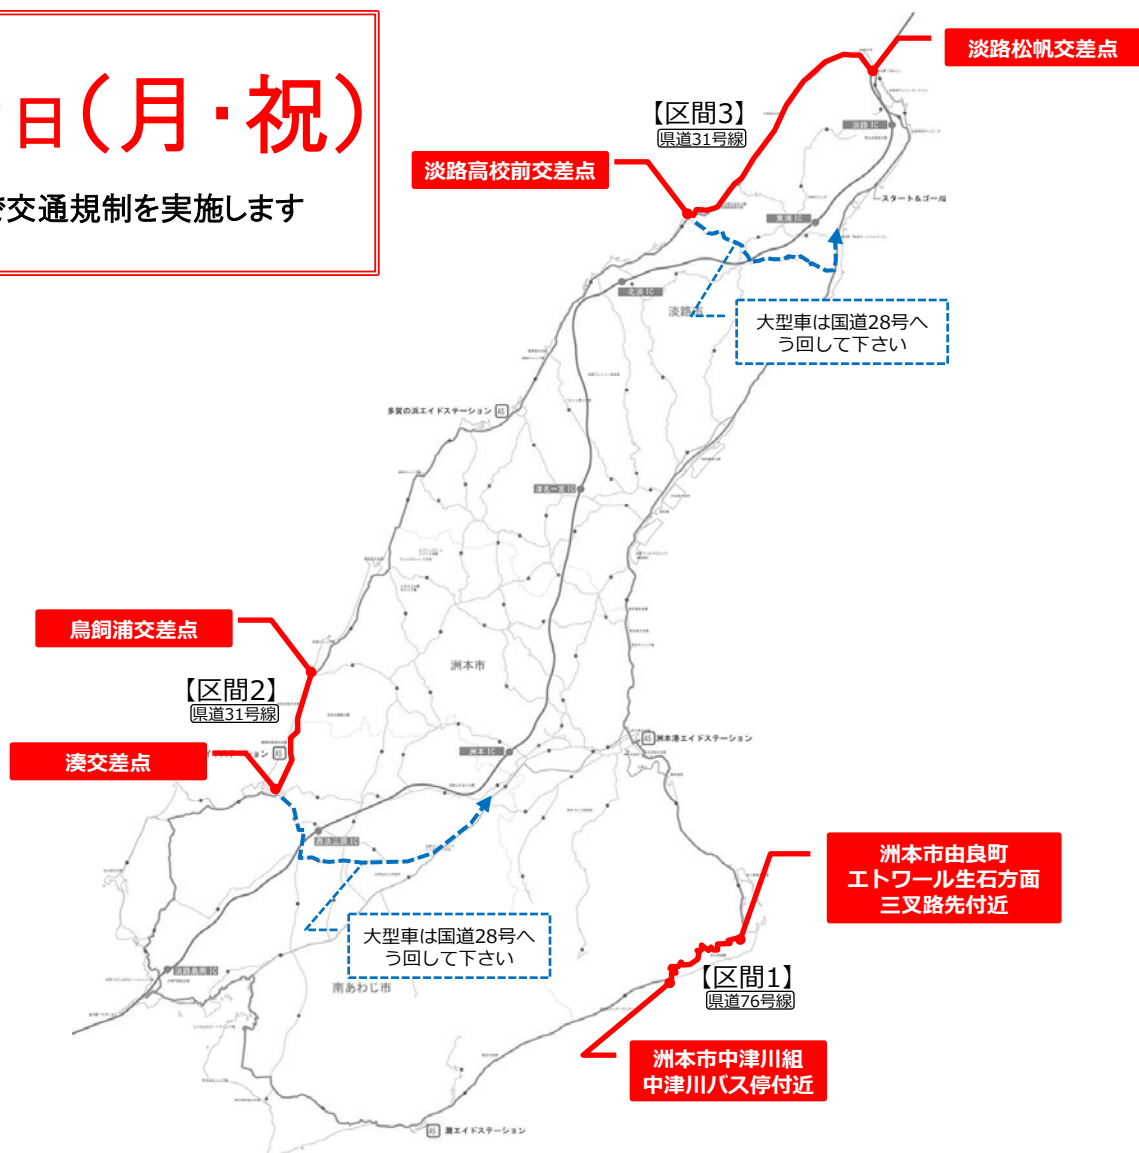

交通規制実施のお知らせ

9月19日(月・祝)

淡路島島内で交通規制を実施します

区間	場所	内容	距離	規制時間
区間1	県道76号線 洲本市由良町（エトワール生石方面三叉路先付近）～洲本市中津川組（中津川バス停付近）	車両通行禁止（双方向）	約6.5km	【南淡から由良方面】 6:30～10:40 【由良から南淡方面】 7:00～10:40
区間2	県道31号線 湊交差点⇒鳥飼浦交差点 （北行き車線のみ）	湊交差点⇒鳥飼浦交差点までの間 大型車の北進通行禁止（路線バス除く）	約5.5km	9:00～14:30（予定）
区間3	県道31号線 淡路高校前交差点⇒淡路松帆交差点 （北行き車線のみ）	淡路高校前交差点⇒淡路松帆交差点までの間 大型車の北進通行禁止（路線バス除く）	約11.5km	10:00～16:30（予定）

■ う回路のご案内

【区間2】 う回路

【区間3】 う回路

イベント概要

- 名称 : 「淡路島」日本遺産認定記念 2016淡路島ロングライド150
- 実施日 : 平成28年9月19日(月・祝) 午前5時45分～午後4時15分
- 主催 : 2016淡路島ロングライド150実行委員会
(一財)淡路島くにうみ協会、兵庫県、洲本市、南あわじ市、淡路市、スポーツニッポン新聞社ほか)
- 参加人数 : 2,200人
- 内容 : 国営明石海峡公園をスタート及びゴール地点とし、自転車で淡路島を時計回りに一周(約150km)するサイクリングイベントです。
※レースではありません

この件についての問い合わせ先
2016淡路島ロングライド150実行委員会

9/16まで	TEL:0799-26-2012 淡路県民局 総務企画室
9/17～19	TEL:090-9324-1407