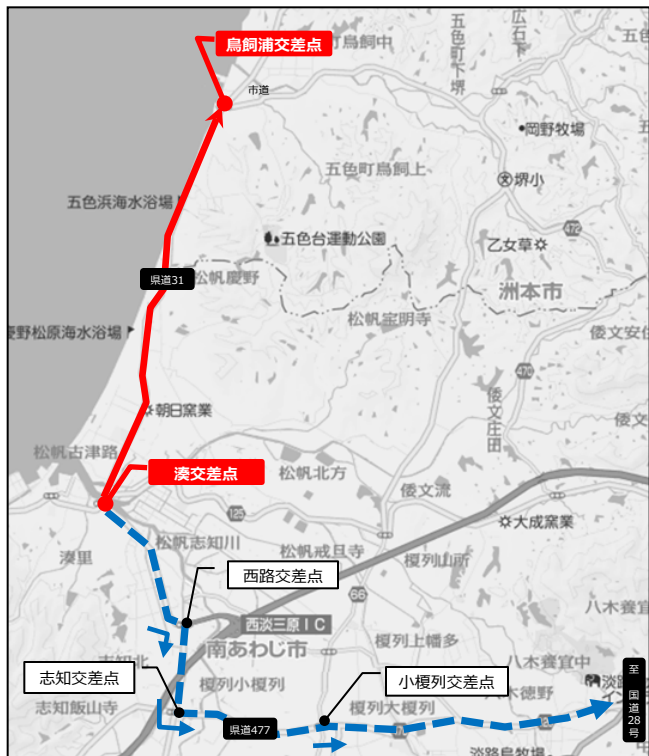

交通規制実施のお知らせ

9月19日(月・祝)

淡路島島内で交通規制を実施します

区間	場所	内容	距離	規制時間
区間1	県道76号線 洲本市由良町（エトワール生石方面三叉路先付近）～洲本市中津川組（中津川バス停付近）	車両通行禁止（双方向）	約6.5km	【南淡から由良方面】 6:30～10:40 【由良から南淡方面】 7:00～10:40
区間2	県道31号線 湊交差点⇒鳥飼浦交差点 （北行き車線のみ）	湊交差点⇒鳥飼浦交差点までの間 大型車の北進通行禁止（路線バス除く）	約5.5km	9:00～14:30（予定）
区間3	県道31号線 淡路高校前交差点⇒淡路松帆交差点 （北行き車線のみ）	淡路高校前交差点⇒淡路松帆交差点までの間 大型車の北進通行禁止（路線バス除く）	約11.5km	10:00～16:30（予定）

■ う回路のご案内

【区間2】 う回路

【区間3】 う回路

イベント概要

- 名称 : 「淡路島」日本遺産認定記念 2016淡路島ロングライド150
- 実施日 : 平成28年9月19日(月・祝) 午前5時45分～午後4時15分
- 主催 : 2016淡路島ロングライド150実行委員会
(一財)淡路島くにうみ協会、兵庫県、洲本市、南あわじ市、淡路市、スポーツニッポン新聞社ほか)
- 参加人数 : 2,200人
- 内容 : 国営明石海峡公園をスタート及びゴール地点とし、自転車で淡路島を時計回りに一周(約150km)するサイクリングイベントです。
※レースではありません