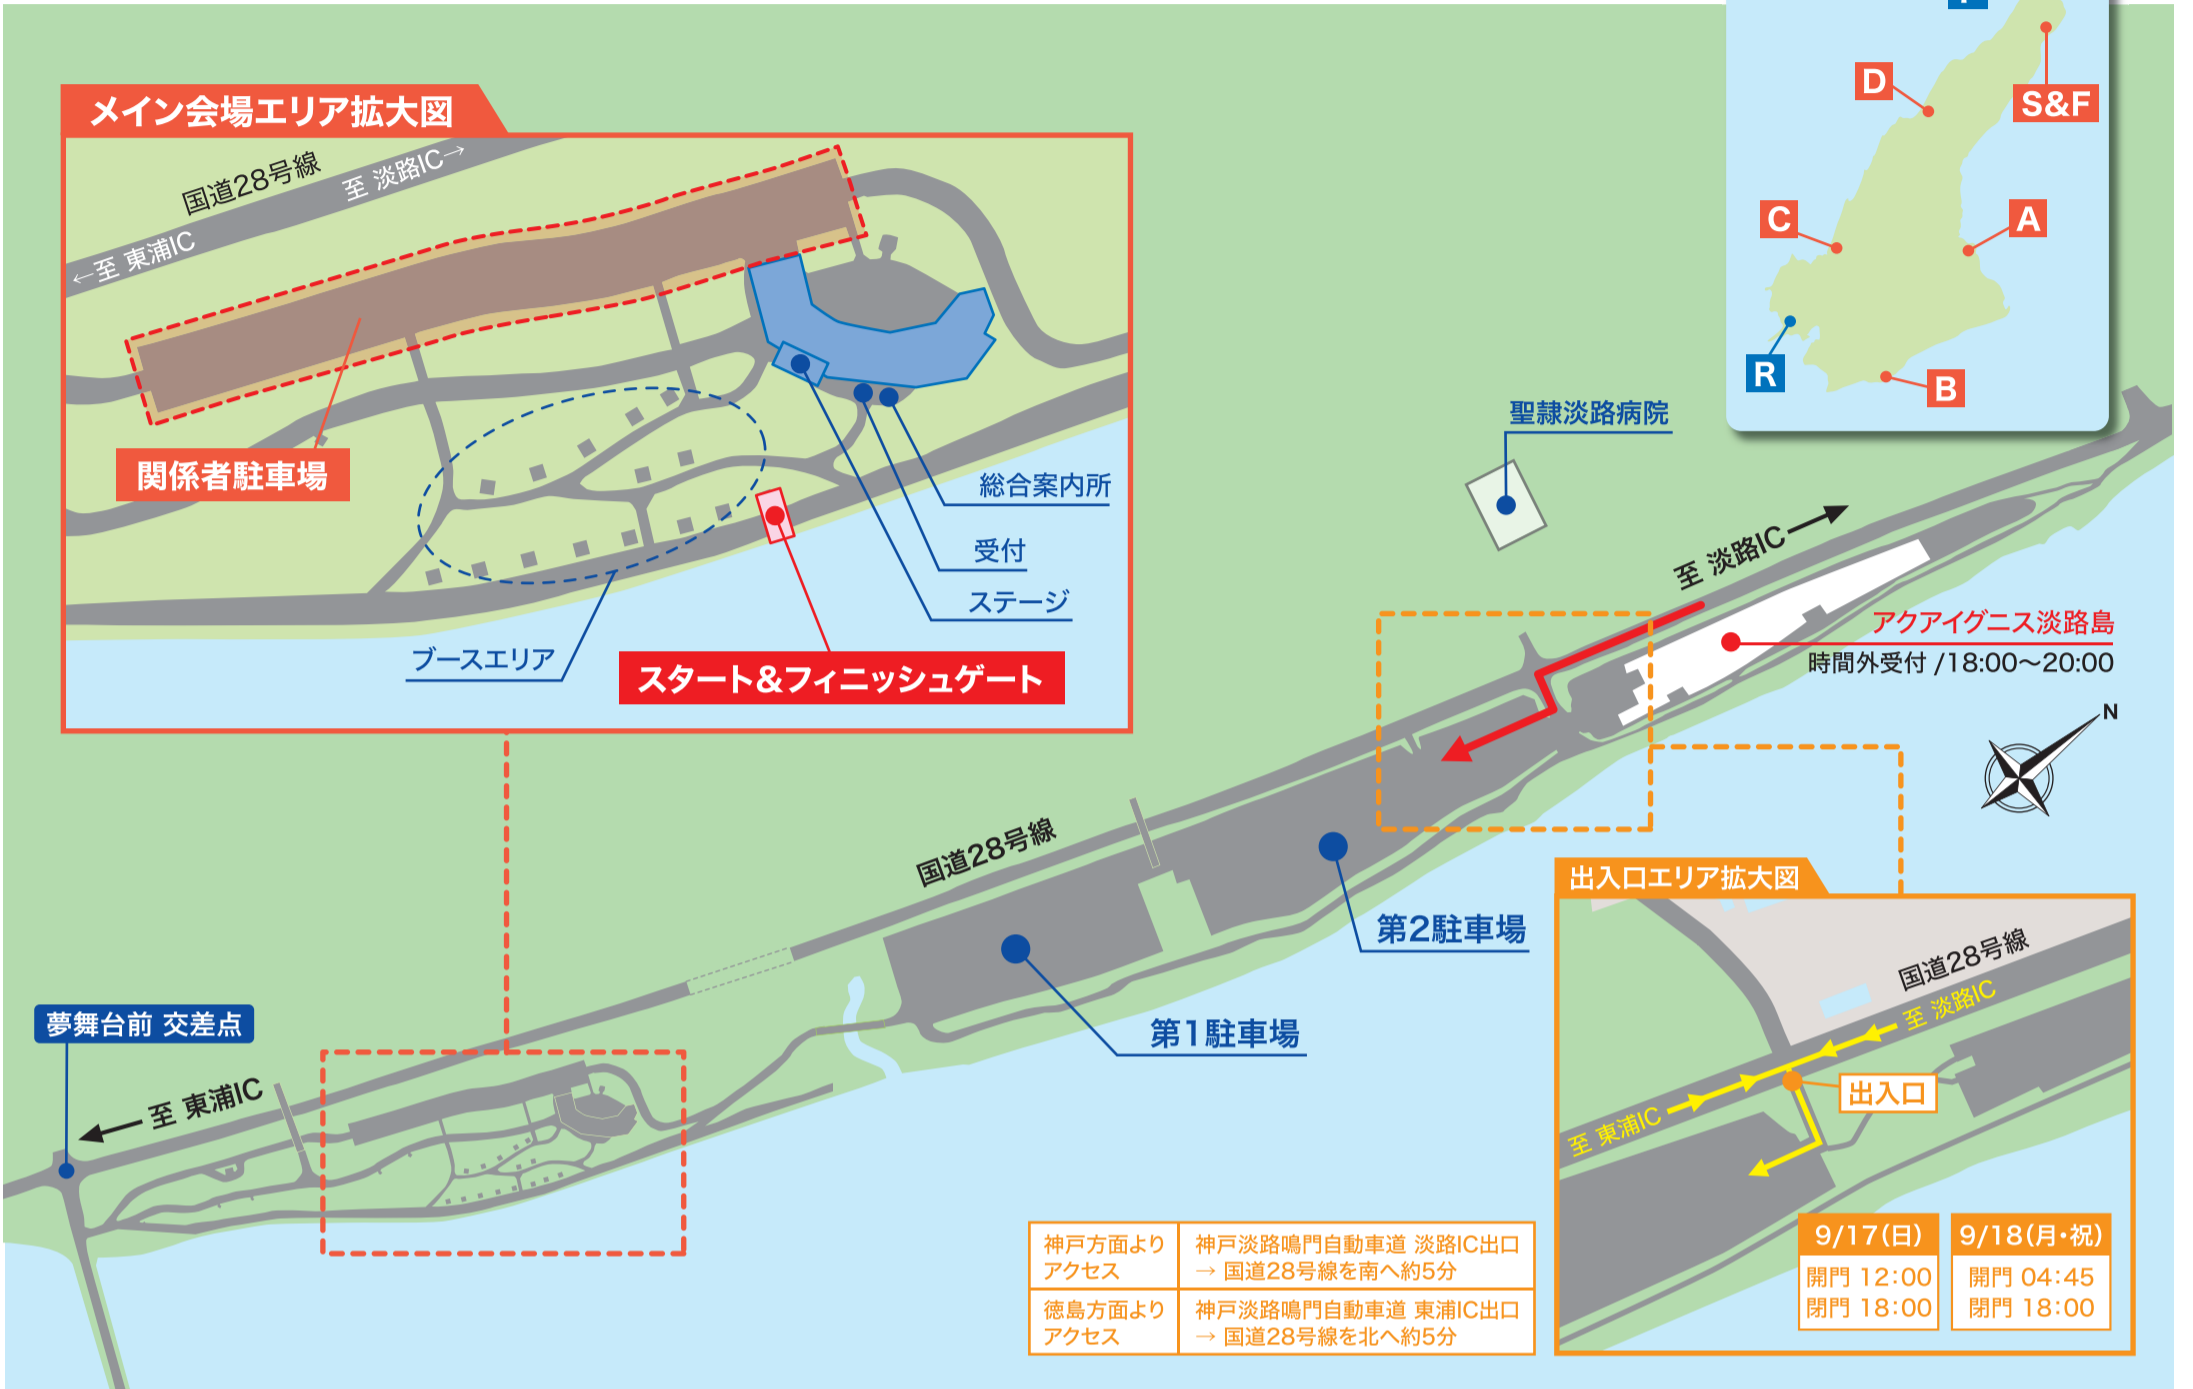

2023 Awajishima Longride 150 淡路島ロングライド150

S&F スタート&フィニッシュ (メイン会場)

A 洲本大浜公園エイドステーション (29.7km) 【タイムオーバー 9:05】

B 灘エイドステーション (59.0km) 【タイムオーバー 10:55】

C 慶野松原エイドステーション (96.8km) 【タイムオーバー 13:40】

D 多賀の浜エイドステーション (115.6km) 【タイムオーバー 14:50】