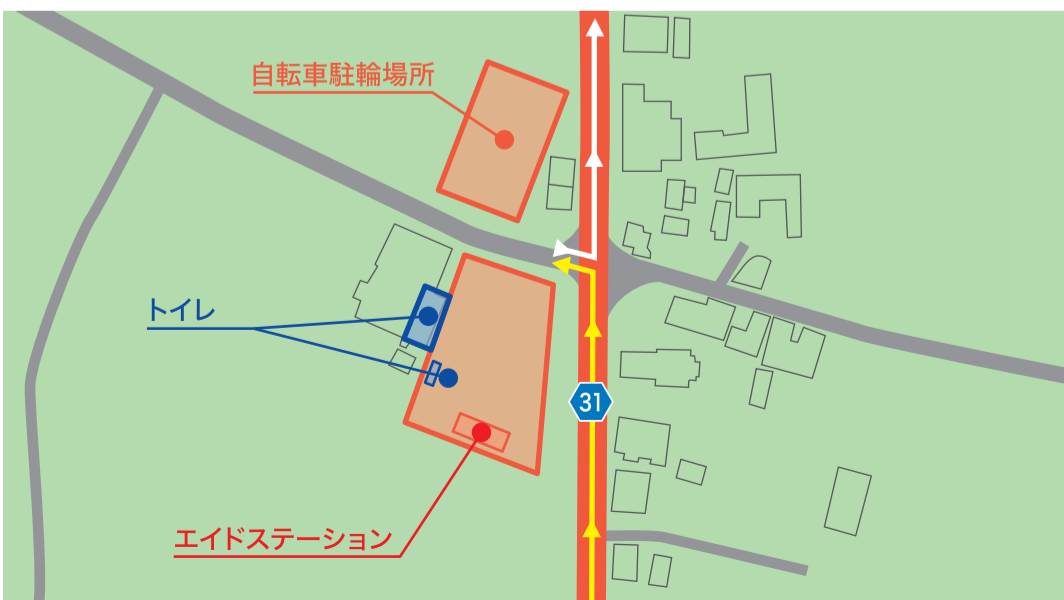

2023 Awajishima Longride 150 淡路島ロングライド150

S&F スタート&フィニッシュ (メイン会場)

A 洲本大浜公園エイドステーション (29.7km) 【タイムオーバー 9:05】

B 灘エイドステーション (59.0km) 【タイムオーバー 10:55】

C 慶野松原エイドステーション (96.8km) 【タイムオーバー 13:40】

D 多賀の浜エイドステーション (115.6km) 【タイムオーバー 14:50】