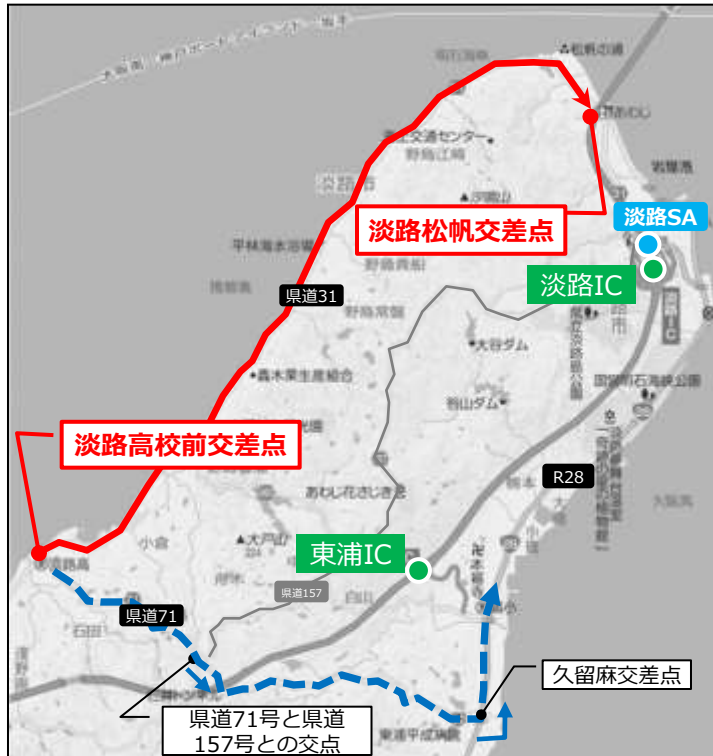

# 交通規制実施のお知らせ

9月18日(月・祝)

淡路島島内で交通規制を実施します

区間	場所	内容	距離	規制時間
区間1	県道76号線 洲本市由良町（イトワール生石方面三叉路先付近）～ 洲本市中津川組（中津川バス停付近）	車両通行禁止（双方向）	約6.5km	【南淡から由良方面】 6:30～10:40 【由良から南淡方面】 7:00～10:40
区間2	県道31号線 湊交差点→鳥飼浦交差点 （北行き車線のみ）	湊交差点→鳥飼浦交差点までの間 大型車の北進通行禁止（路線バス除く）	約5.5km	9:00～14:30（予定）
区間3	県道31号線 淡路高校前交差点→淡路松帆交差点 （北行き車線のみ）	淡路高校前交差点→淡路松帆交差点までの 間大型車の北進通行禁止（路線バス除く）	約11.5km	10:00～16:30（予定）

## ■ う回路のご案内

### 【区間2】 う回路

## イベント概要

- 名称 : 「兵庫県政150周年記念プレイベント」 2017淡路島ロングライド150
- 実施日 : 平成29年9月18日(月・祝) 午前5時45分～午後4時30分
- 主催 : 2017淡路島ロングライド150実行委員会  
(一財)淡路島くにうみ協会、兵庫県、洲本市、南あわじ市、淡路市、  
スポーツニッポン新聞社ほか)
- 参加人数 : 2,200人
- 内容 : 国営明石海峡公園をスタート及びゴール地点とし、自転車で淡路島を時計回りに一周(約150km)するサイクリングイベントです。  
※レースではありません