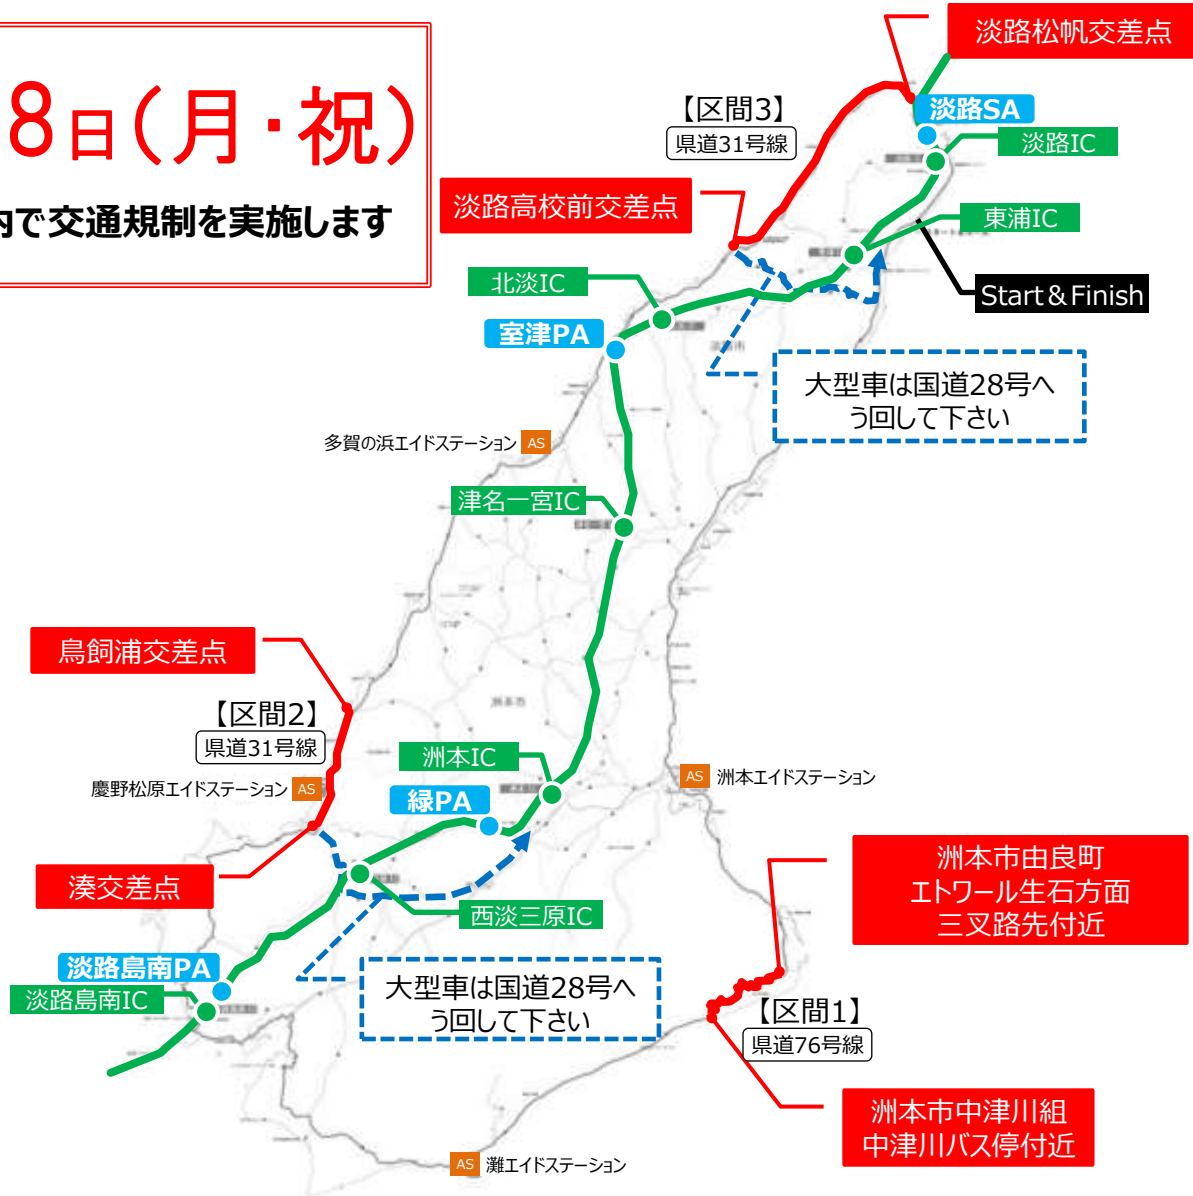

# 交通規制実施のお知らせ

9月18日(月・祝)

淡路島島内で交通規制を実施します

区間	場所	内容	距離	規制時間
区間1	県道76号線 洲本市由良町（イトワール生石方面三叉路先付近）～ 洲本市中津川組（中津川バス停付近）	車両通行禁止（双方向）	約6.5km	【南淡から由良方面】 6:30～10:40 【由良から南淡方面】 7:00～10:40
区間2	県道31号線 湊交差点→鳥飼浦交差点 （北行き車線のみ）	湊交差点→鳥飼浦交差点までの間 大型車の北進通行禁止（路線バス除く）	約5.5km	9:00～14:30（予定）
区間3	県道31号線 淡路高校前交差点→淡路松帆交差点 （北行き車線のみ）	淡路高校前交差点→淡路松帆交差点までの 間大型車の北進通行禁止（路線バス除く）	約11.5km	10:00～16:30（予定）

## ■ う回路のご案内

### 【区間2】 う回路

## イベント概要

- 名称 : 「兵庫県政150周年記念プレイベント」 2017淡路島ロングライド150
- 実施日 : 平成29年9月18日(月・祝) 午前5時45分～午後4時30分
- 主催 : 2017淡路島ロングライド150実行委員会  
(一財)淡路島くにうみ協会、兵庫県、洲本市、南あわじ市、淡路市、  
スポーツニッポン新聞社ほか)
- 参加人数 : 2,200人
- 内容 : 国営明石海峡公園をスタート及びゴール地点とし、自転車で淡路島を時計回りに一周(約150km)するサイクリングイベントです。  
※レースではありません